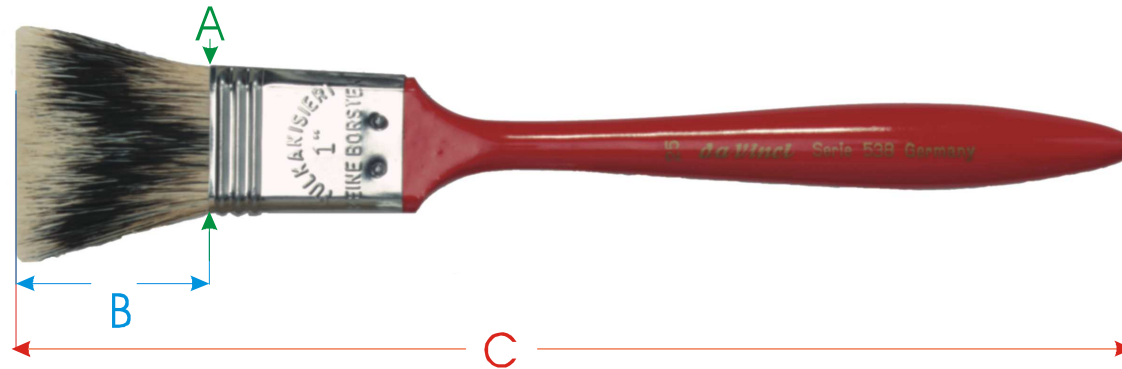

da Vinci Masstabelle Serie 538 *da Vinci* Index Series 538 *da Vinci* Tableau Série 538

	25	50	70
A	25,0	50,0	70,0
B	36,0	47,0	50,0
C	205	225	255
D	26,0	52,0	81,0

Legende:

- A = Breite des Pinselkörpers in mm
- B = Sichtbare Haarlänge in mm
- C = Gesamtlänge des Pinsels in mm
- D = Gesamtgewicht des Pinsels in Gramm

Die Maßangaben für C-D entsprechen den Durchschnittswerten

Measurements:

- A = Width of the brush body in mm
- B = Visible hair length in mm
- C = Total length of brush in mm
- D = Total weight of the brush in gramme

The measurements for C-D are of average value

Mesures:

- A = Largeur du pinceau en mm
- B = Longueur du poil visible en mm
- C = Longueur total du pinceau en mm
- D = Poids total du pinceau en gramme

Les mesures pour C-D correspondent aux valeurs moyennes