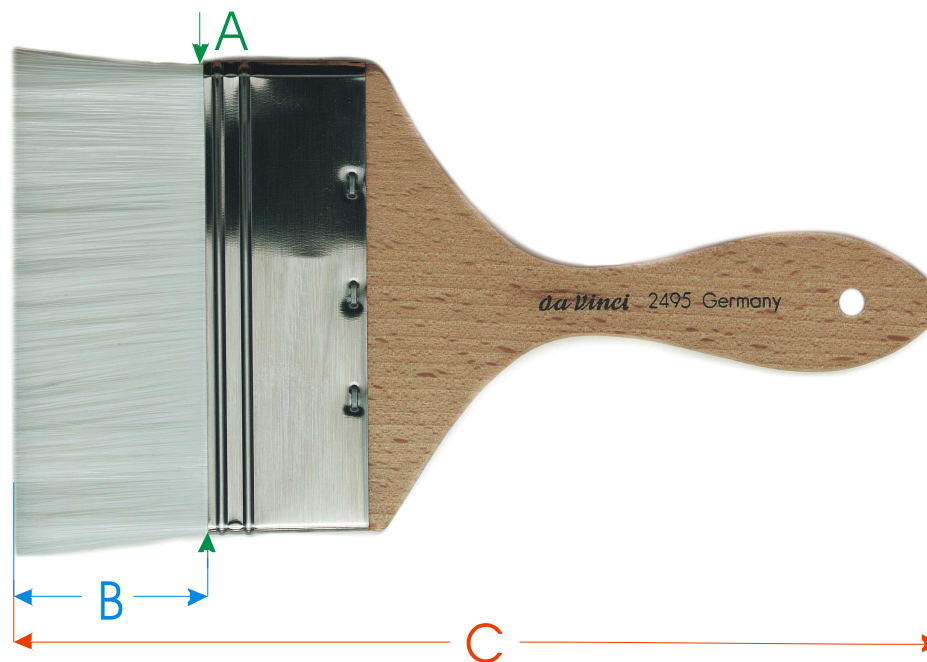

*da Vinci* Masstabelle Serie 2495 *da Vinci* Index Series 2495 *da Vinci* Tableau Série 2495

	100
A	42,8
B	96,0
C	53,0
D	69,0

Legende:

- A = Breite des Pinselkörpers in mm
- B = Sichtbare Borstlänge in mm
- C = Gesamtlänge des Pinsels (ohne Schutzhülle) in mm
- D = Gesamtgewicht des Pinsels in Gramm

Die Maßangaben für C-D entsprechen den Durchschnittswerten

Measurements:

- A = Width of the brush body in mm
- B = Visible bristle length in mm
- C = Total length of brush (without protection cap) in mm
- D = Total weight of the brush in gramme

The measurements for C-D are of average value

Mesures:

- A = Largeur du pinceau en mm
- B = Sortie des soies visible en mm
- C = Longueur total du pinceau (sans tube) en mm
- D = Poids total du pinceau en gramme

Les mesures pour C-D correspondent aux valeurs moyennes