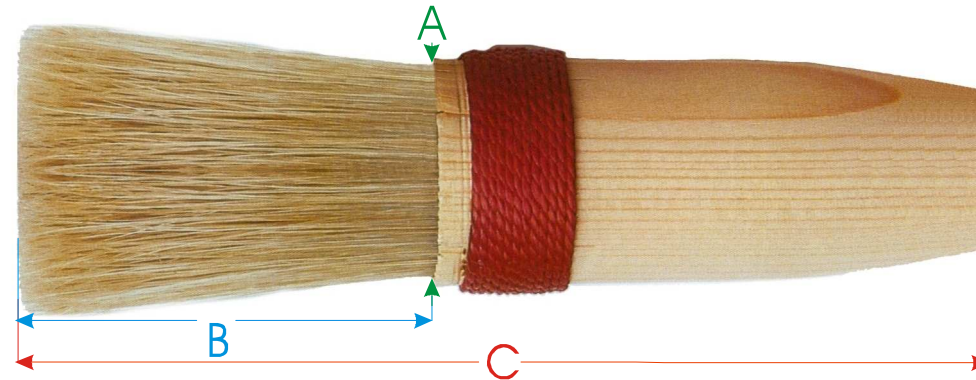

da Vinci Masstabelle Serie 2060 *da Vinci* Index Series 2060 *da Vinci* Tableau Série 2060

	12
A	25,0
B	57,0
C	250
D	56,0

Legende:

- A = Stärke des Pinselkörpers in mm
- B = Sichtbare Borstlänge in mm
- C = Gesamtlänge des Pinsels (ohne Schutzhülle) in mm
- D = Gesamtgewicht des Pinsels in Gramm

Die Maßangaben für C-D entsprechen den Durchschnittswerten

Measurements:

- A = Diameter of the brush body in mm
- B = Visible bristle length in mm
- C = Total length of brush (without protection cap) in mm
- D = Total weight of the brush in gramme

The measurements for C-D are of average value

Mesures:

- A = Diamètre du pinceau en mm
- B = Sortie des soies visible en mm
- C = Longueur total du pinceau (sans tube) en mm
- D = Poids total du pinceau en gramme