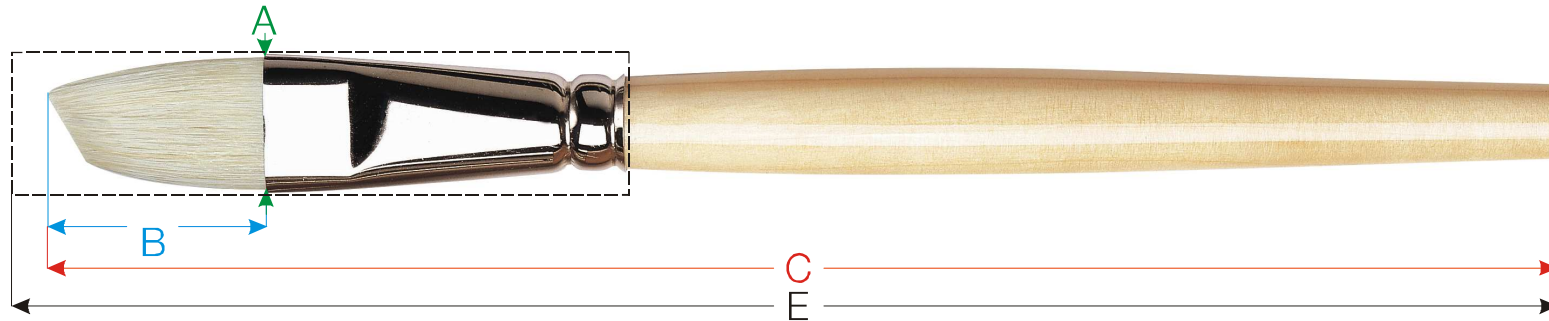

da Vinci Masstabelle Serie 107 *da Vinci* Index Series 107 *da Vinci* Tableau Série 107

	8	12	16	20	24
A	8,5	12,0	17,0	23,0	26,0
B	13/19	17/23	21/28	25/32	29/36
C	315	325	330	340	340
D	9,2	11,8	16,9	35,2	43,0
E	320	330	335	345	345

Legende:

- A = Breite des Pinselkörpers in mm
- B = Sichtbare Borstenlänge in mm
- C = Gesamtlänge des Pinsels (ohne Schutzhülle) in mm
- D = Gesamtgewicht des Pinsels in Gramm
- E = Länge des Pinsels einschließlich der Schutzhülle in mm

Measurements:

- A = Width of the brush body in mm
- B = Visible bristle length in mm
- C = Total length of brush (without protection cap) in mm
- D = Total weight of the brush in gramme
- E = Length of the brush inclusive protection cap in mm

Mesures:

- A = Largeur du pinceau en mm
- B = Sortie des soies visible en mm
- C = Longueur total du pinceau (sans tube) en mm
- D = Poids total du pinceau en gramme
- E = Longueur du pinceau avec tube en mm